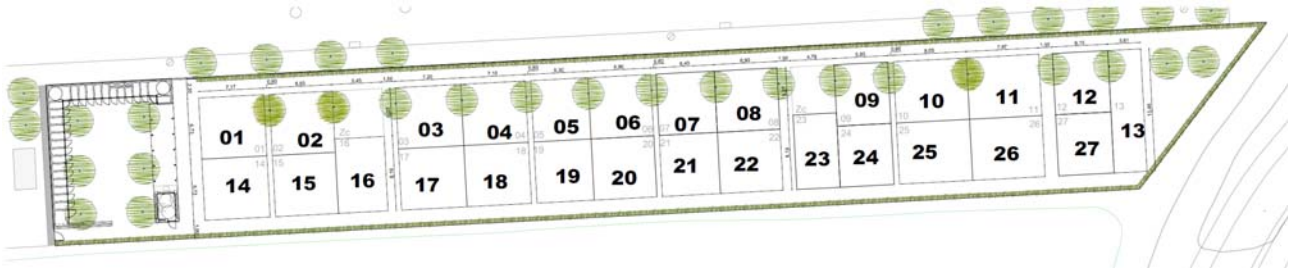

Convocatòria per a l'atorgament de llicències d'horts urbans al carrer Closa Rasa

Annex 1. Plànol amb la distribució de parcel·les dels horts urbans de Marca de l'Ham

Annex 2. Superfície de les parcel·les.

Parcel·la	superfície	Parcel·la	superfície
01	46,10 m ²	15	46,10 m ²
02	46,10 m ²	16	47,50 m ²
03	46,10 m ²	17	46,10 m ²
04	46,10 m ²	18	46,10 m ²
05	46,10 m ²	19	46,10 m ²
06	46,10 m ²	20	46,10 m ²
07	46,10 m ²	21	46,10 m ²
08	46,10 m ²	22	46,10 m ²
09	46,10 m ²	23	47,50 m ²
10	46,10 m ²	24	46,10 m ²
11	46,10 m ²	25	46,10 m ²
12	46,10 m ²	26	46,10 m ²
13	70,95 m ²	27	46,10 m ²
14	46,10 m ²		
		TOTAL	1.272,35 m²