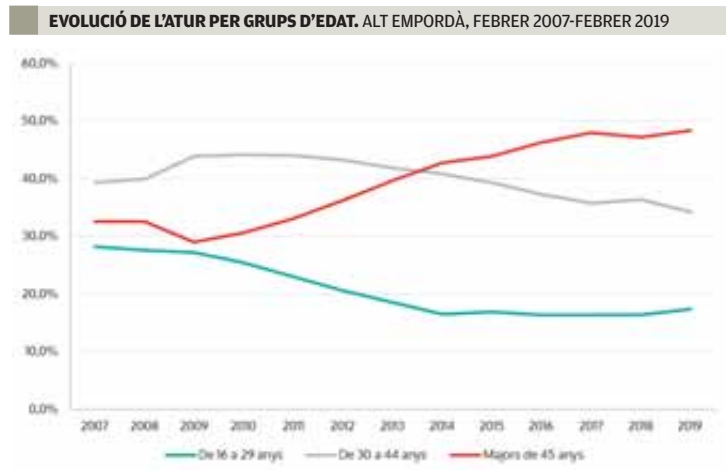

Els majors de 45 en atur van en augment cada any

► El mes de febrer de 2019, hi ha 8.099 persones aturades a l'Alt Empordà

REDACCIÓ FIGUERES

■ L'Observatori Socioeconòmic de l'Àrea de Promoció Econòmica de l'Ajuntament de Figueres ha actualitzat l'anàlisi de l'evolució comarcal de l'atur per grups d'edat. L'informe, que inclou dades a partir de 2007, pren el febrer com a mes de referència.

El febrer de 2019 hi ha 8.099 persones aturades a l'Alt Empordà, de les quals el 48,4% són majors de 45 anys (3.920 persones). Els aturats de 16 a 29 anys representen el 17,4% del total (1.411 persones) i els de 30 a 44 anys, el 34,2% (2.768 persones). El darrer any, el pes relatiu del col·lectiu dels majors de 45 anys respecte al total de persones desocupades a la comarca ha augmentat en 1,2 punts percentuals.

Entre 2007 i 2019, els aturats majors de 45 anys han passat de representar un terç del total de la població aturada a ser-ne gairebé la meitat. I és que la població desocupada major de 45 anys gairebé s'ha triplicat durant el període analitzat. El febrer de 2007 eren 1.391 perso-

Font: Observatori Socioeconòmic de l'Alt Empordà.

Entre 2007 i 2019, els aturats majors de 45 anys han passat de representar un terç del total a ser-ne gairebé la meitat

nes i el febrer de 2019 en són 3.920. Així, el tram d'edat de més de 45 anys és el que més ha sofert l'incre-